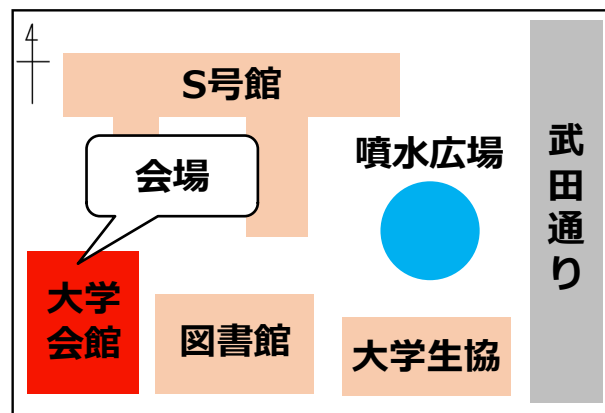

New World

初めまして、私の新世界 ～サイエンスの異世界融合～

どなたでも大歓迎！

研究の面白さを共有しよう！

日時

2023年 **1月20日** (Fri)

16:30～20:00

会場

山梨大学 甲府キャンパス

大学会館 (ラウンジ・多目的ホール)

山梨大学教職員・学生、小中高校生、県内企業を対象に研究者や院生の
研究ポスターセッションと**交流会**を予定しています。

参加者全員一体となって**熱く**ディスカッションをしましょう！

女性研究者 研究報告会・交流会と同時開催！

プログラム

開場/フリーディスカッション

16:30～17:00